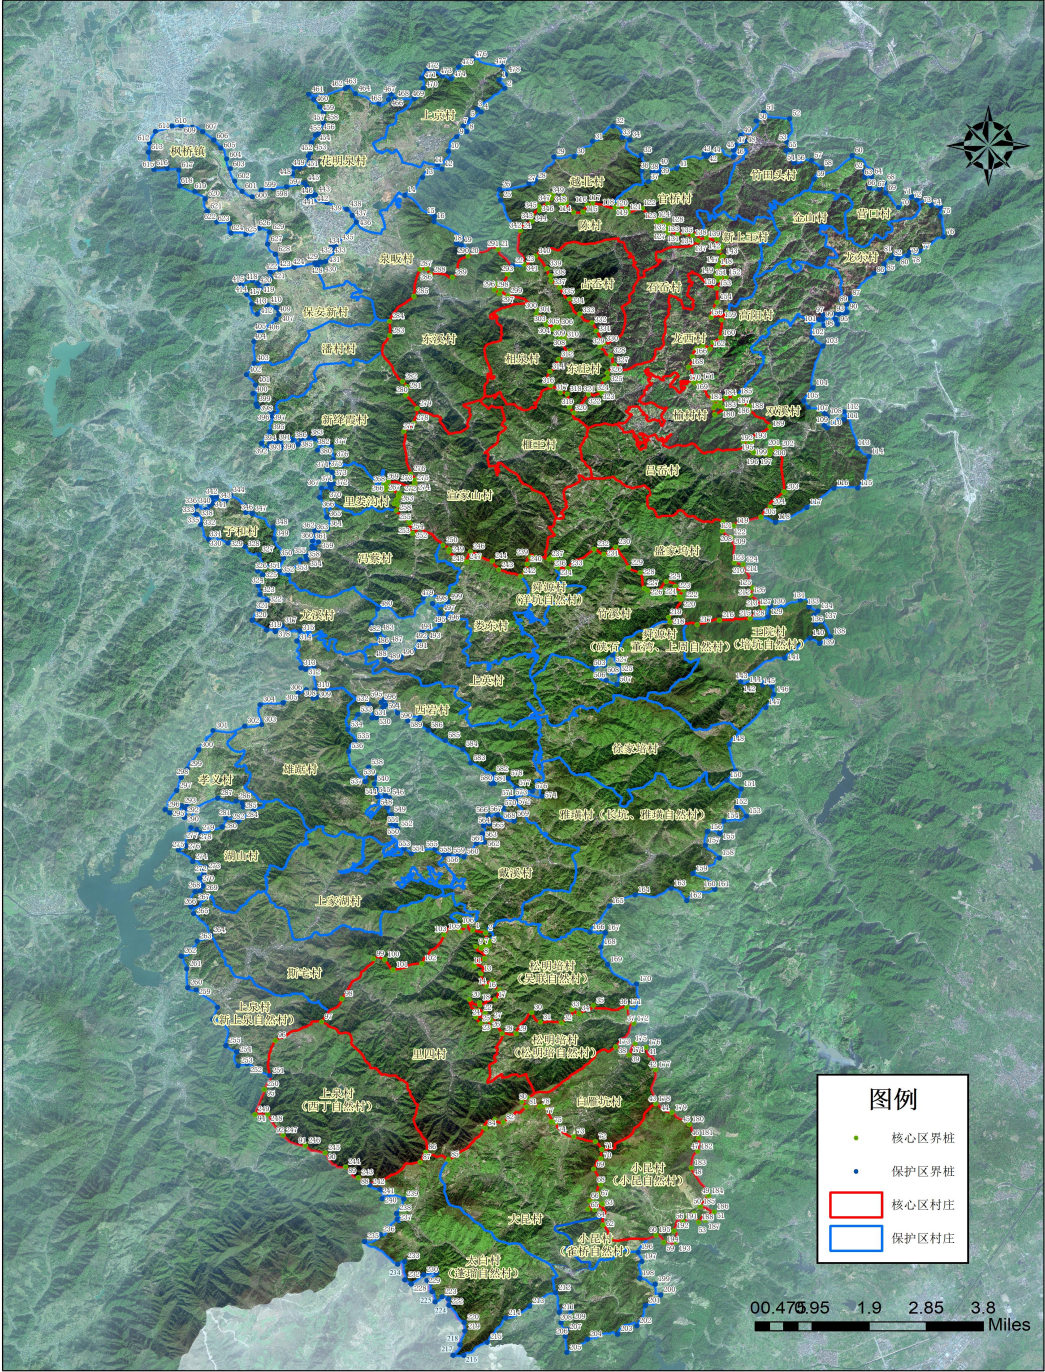

绍兴市人民政府文件

绍政发〔2021〕32号

绍兴市人民政府关于公布绍兴会稽山古香榧群保护范围及核心区界线的通告

为加强绍兴会稽山古香榧群保护，传承重要农业文化遗产，促进可持续发展，根据《绍兴会稽山古香榧群保护规定》相关要求，现将绍兴会稽山古香榧群保护范围及核心区界线公布如下。

一、绍兴会稽山古香榧群保护范围

联合国粮食及农业组织认定的全球重要农业文化遗产—绍兴会稽山古香榧群所在的有关区域。包括：

柯桥区稽东镇占岙村、陈村村、石岙村、龙西村、新上王村、

高阳村、龙东村、官桥村、金山村、竹田头村、营口村、越北村；

诸暨市赵家镇榷王村、宣家山村、东溪村、相泉村、新绛霞村、潘村村、泉畈村、上京村、东庄村、保安新村、花明泉村；

诸暨市东和乡冯蔡村、龙溪村、友谊村（里娄沟自然村）、子和村；

诸暨市东白湖镇里四村、湖山村、孝义村、雄踞村、上英村、娄东村、西岩村、斯宅村、上家湖村、上泉村；

诸暨市枫桥镇（香榷历史纪念区）；

嵊州市谷来镇榆树村、吕岙村、双溪村、盛家坞村、竹溪村、舜源村、王院村（培坑自然村）；

嵊州市石璜镇徐家培村、戴溪村、雅璜村（长坑自然村、雅璜自然村）、白雁坑村、松明培村；

嵊州市长乐镇小昆村（小昆自然村、雀桥自然村）、大昆村、太白村（蓬瑠自然村）。

二、绍兴会稽山古香榷群核心区界线

下列区域列为保护核心区：

诸暨市赵家镇东溪村、榷王村、相泉村、宣家山村；

柯桥区稽东镇占岙村、陈村村、石岙村、龙西村；

嵊州市谷来镇吕岙村、榆树村和盛家坞村；

诸暨市东白湖镇里四村、上泉村（西丁自然村）；

嵊州市石璜镇白雁坑村、松明培村（松明培自然村）和长乐镇小昆村（小昆自然村）。

本通告自发布之日起施行。

附件：绍兴会稽山古香榧群保护区及核心区范围图

绍兴市人民政府

2021年12月31日

（此件公开发布）

附件

绍兴会稽山古香榧群保护区及核心区范围图